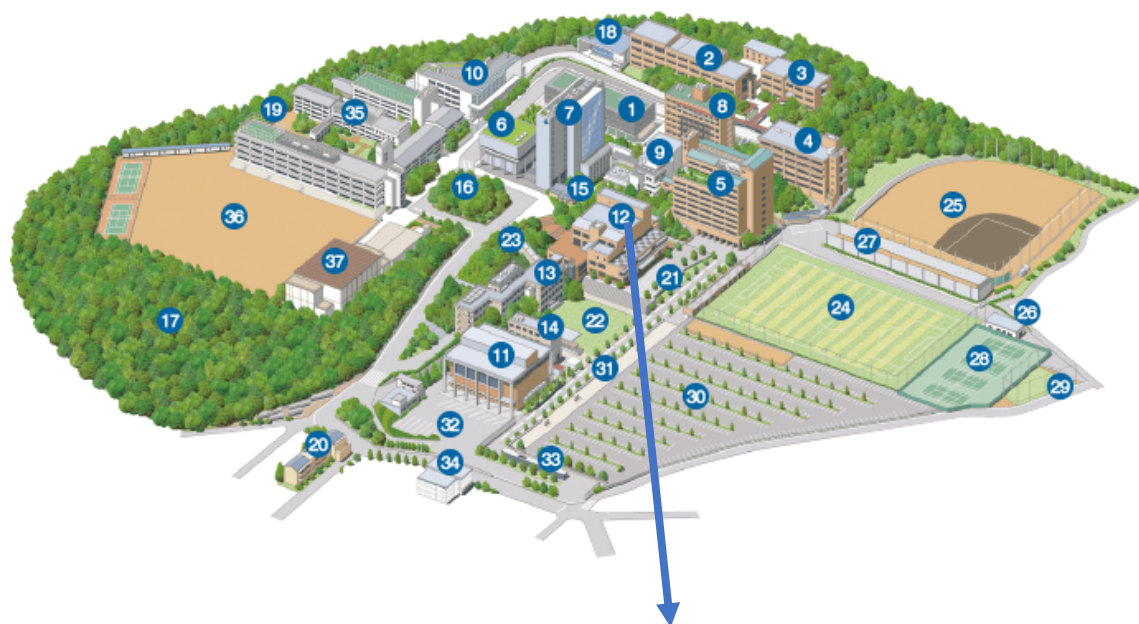

追手門学院大学キャンパス内のファミリーマート

⑫ 学生会館

追手門学院大学店

場所：⑫学生会館の一階にあり、徒歩で正門から約2分、会場（2号館）から約5分のところにあります。

営業時間：7:00-22:45（平日、土・日）

TEL：072-640-0139