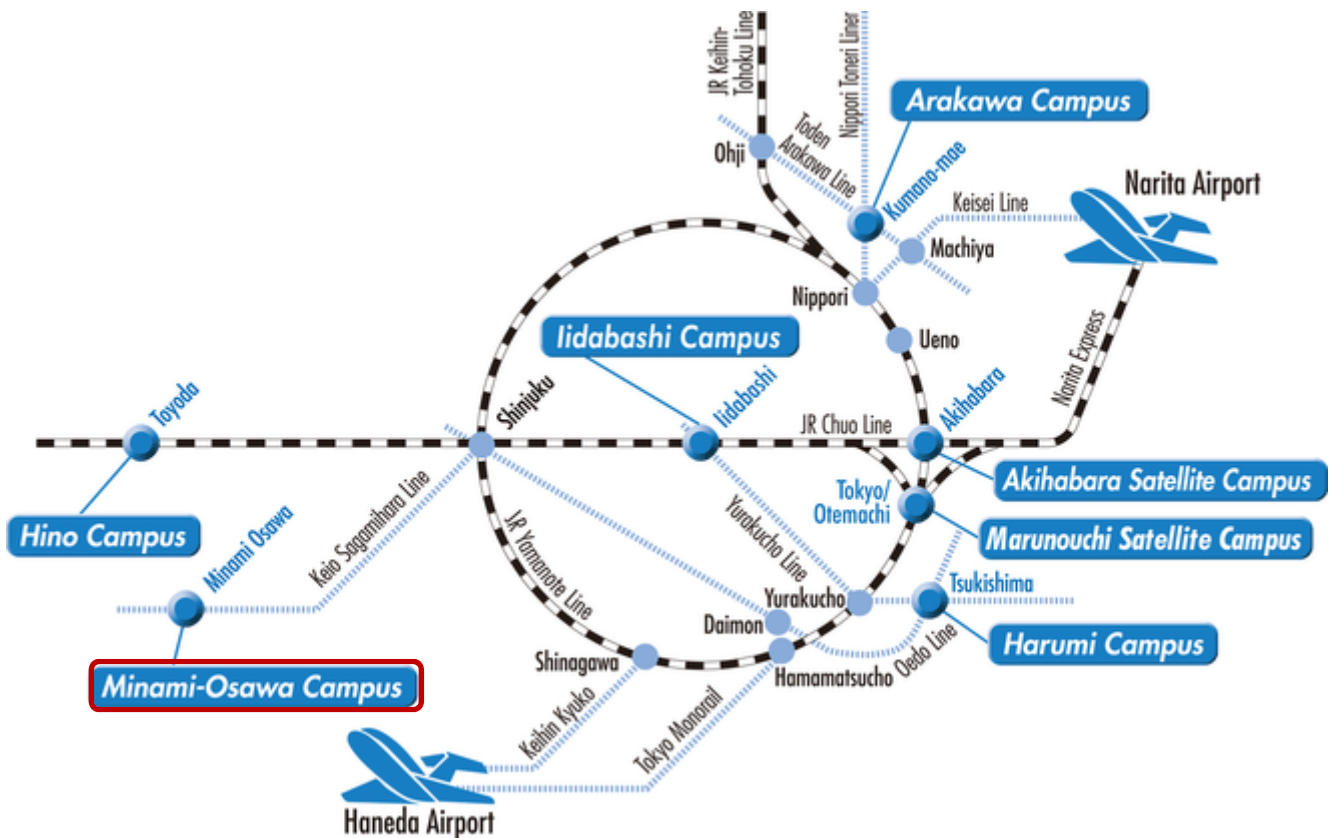

Access to TMU Minami-Osawa Campus :

Minami-Osawa Campus is a 5-minute walk from **Minami-Osawa Station, Keio Line**.

1. From Narita Airport to Minami-Osawa

- (1) Narita Airport St. → <JR Narita Express Line / 77min.> → Shinjuku St. → <Keio Line / Hashimoto-bound Express train / 40min.> → Minami-Osawa St.
- (2) Narita Airport → <Limousine Bus / 140-170min.> → Minami-Osawa

2. From Haneda Airport to Minami-Osawa

Haneda Airport St. → <Keihin Kyuko Line / 19min.> → Shinagawa St. → <JR Yamanote Line / 19min.> → Shinjuku St. → <Keio Line / Hashimoto-bound Express train / 40min.> → Minami-Osawa St.

Building No.1

Minami-Osawa Station
Keio Line

キャンパスマップ

首都大学東京 南大沢キャンパス
大会受付 1号館1F 110 教室
〒192-0397 東京都八王子市南大沢 1-1

アクセス: 京王線相模原線「南大沢」駅改札口から徒歩約5分
※改札口を出て右手に緑に囲まれたキャンパスが見えます。

会場 見取図