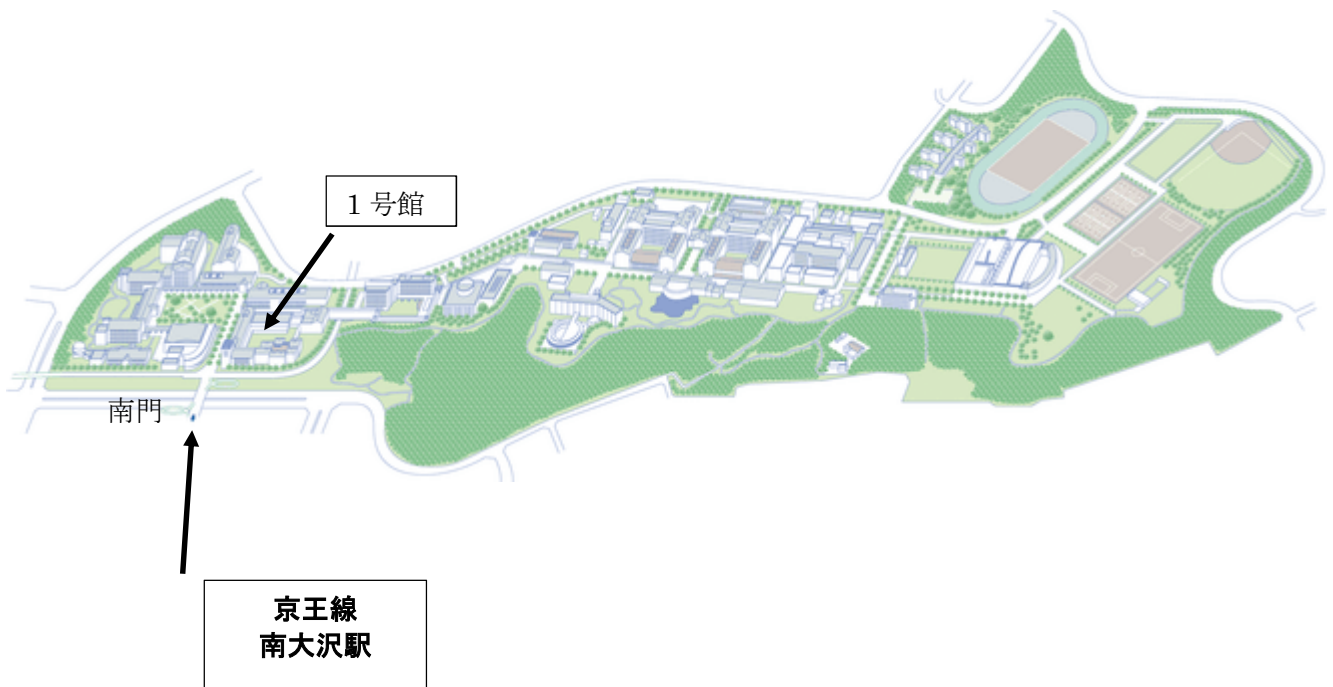

Access to TMU Minami-Osawa Campus :

Minami-Osawa Campus is a 5-minute walk from **Minami-Osawa Station, Keio Line**.

1. From Narita Airport to Minami-Osawa

- (1) Narita Airport St. → <JR Narita Express Line / 77min.> → Shinjuku St. → <Keio Line / Hashimoto-bound Express train / 40min.> → Minami-Osawa St.
- (2) Narita Airport → <Limousine Bus / 140-170min.> → Minami-Osawa

Building No.1

Minami-Osawa Station
Keio Line

キャンパスマップ

首都大学東京 南大沢キャンパス
大会受付 1号館1F 110 教室
〒192-0397 東京都八王子市南大沢 1-1

アクセス: 京王線相模原線「南大沢」駅改札口から徒歩約5分
※改札口を出て右手に緑に囲まれたキャンパスが見えます。

会場 見取図