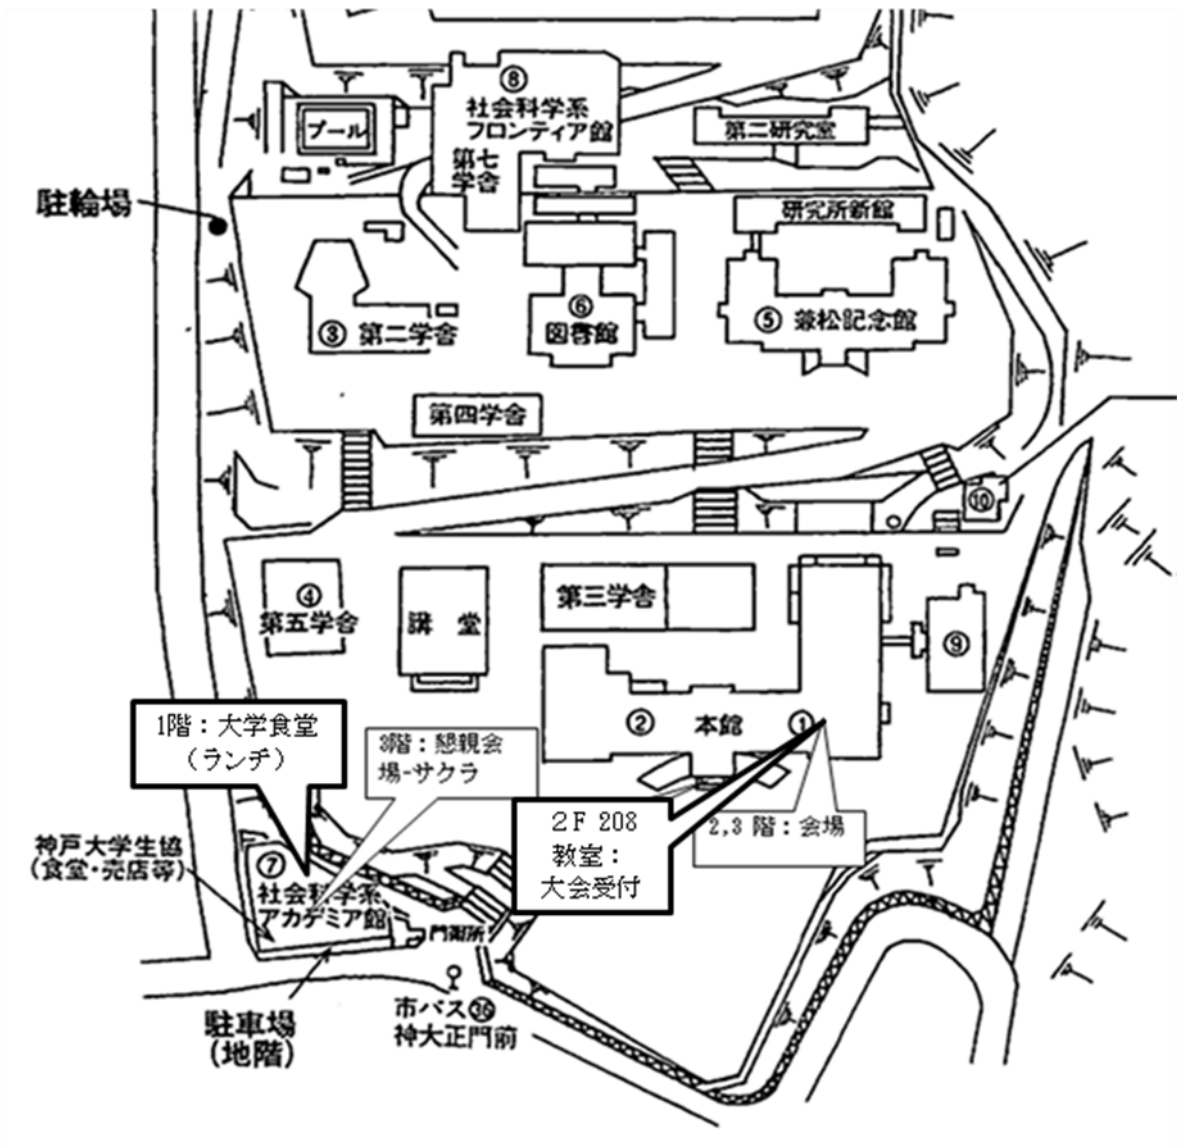

# キャンパスマップ

神戸大学 六甲台地区<神大正門前> 六甲台本館  
大会受付 本館 2F 208 教室 (午前 8 時 30 分~)  
〒657-8501 神戸市灘区六甲台町 2-1

アクセス: 阪急六甲駅或いは JR 六甲道駅より、神戸市バス 36 系統鶴甲団地行、「神大正門前」下車(200 円)。  
タクシーで、JR 六甲道駅より、1000 円程度、阪急六甲駅より、740 円程度。新神戸駅より、タクシーで 2000 円程度(15 分)。

## 会場配置図